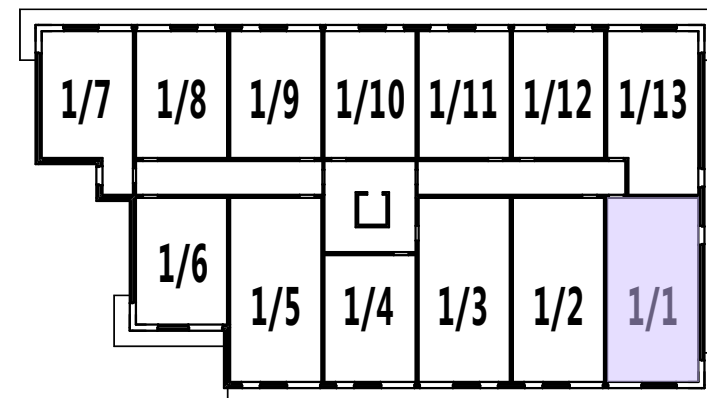

BALKON

RZUT PIĘTRA 1

ZESTAWIENIE POWIERZCHNI:

1	SALON	31,79m ²
2	POKÓJ	12,34m ²
3	ŁAZIENKA	5,01m ²
4	KUCHNIA / ANEKS KUCHENNY	5,92m ²
		55,06m²