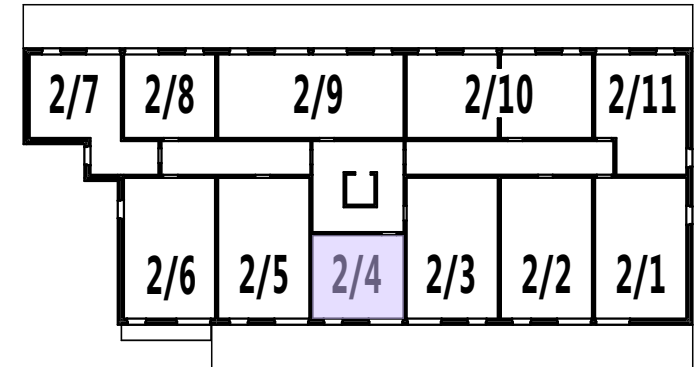

BALKON

RZUT PIETRA 2

ZESTAWIENIE POWIERZCHNI:

1	SALON Z ANEKSEM KUCHENNYM	22,14m ²
2	ŁAZIENKA	2,80m ²
		<u>24,94m²</u>