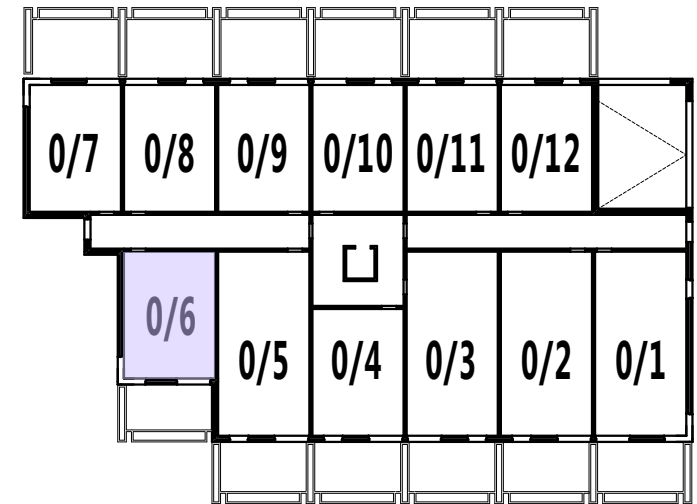

TARAS

RZUT PARTERU

ZESTAWIENIE POWIERZCHNI:

1	SALON	28,46m ²
2	ŁAZIENKA	5,04m ²
3	KUCHNIA	4,53m ²
		<hr/>
		38,03m ²